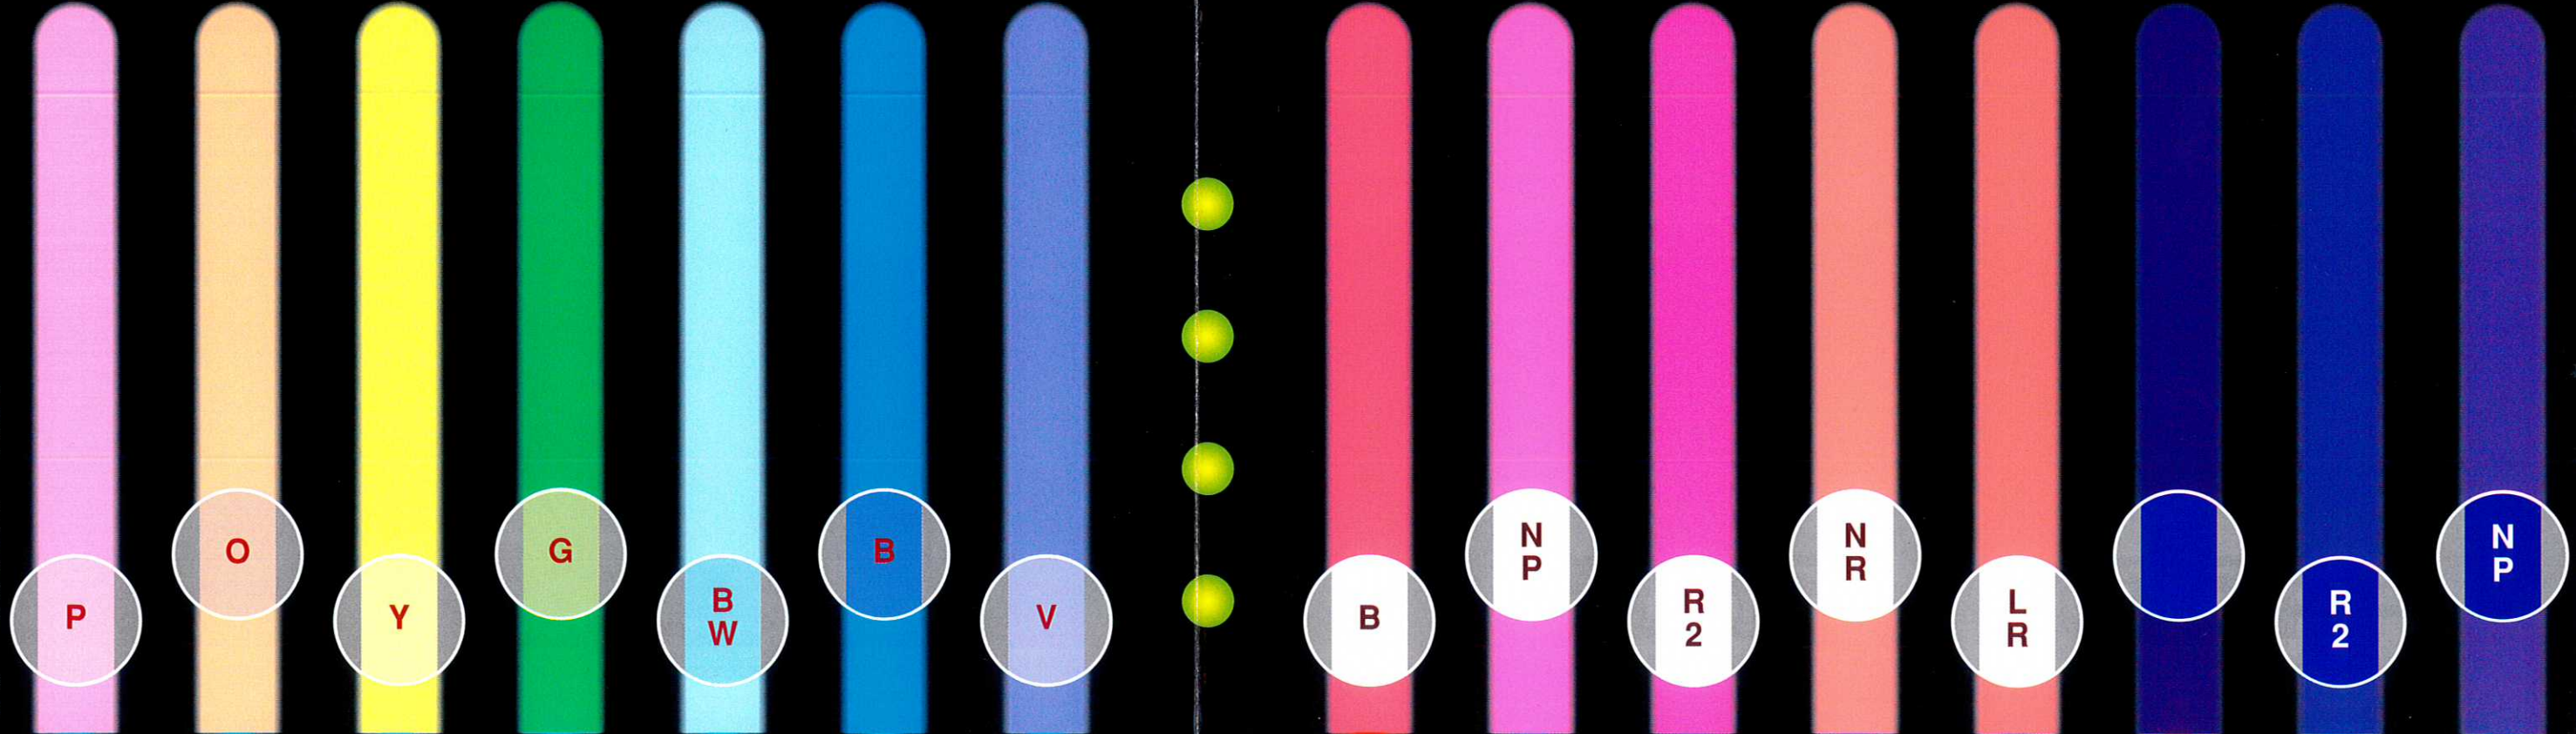

(F)NL ●電球色(三波長) 2900°K  
 FO ●薄オレンジ色 2900°K  
 FWW ●温白色 2900°K  
 FW ●白色 3500°K  
 FD ●昼光色 4200°K  
 (F)ND ●昼白色(三波長) 6500°K  
 (F)LD ●昼光色(三波長) 5400°K  
 (F)ED ●銀白色(三波長) 6500°K  
 CRR2 ●深紅色 7800°K  
 CRD<sup>®</sup> ●紅赤色  
 CRB<sup>®</sup> ●紅赤色  
 L<sup>®</sup> ●赤色(ネオン赤)  
 COO<sup>®</sup> ●赤オレンジ色  
 COO ●オレンジ色  
 FG<sup>®</sup> ●オレンジ色  
 (F)LO ●オレンジ色(ラ)

MP ●淡桃色  
 MO ●淡オレンジ色  
 MY ●淡黄色  
 MG ●淡緑色  
 MBW ●淡空色  
 MB ●淡青色  
 MV ●淡紫色  
 FB<sup>®</sup> ●赤ピンク  
 (F)NP ●ピンク  
 (F)NR2 ●桃紅色  
 (F)NR ●サーモンピンク  
 (F)LR ●鮮桃紅色  
 CBB<sup>®</sup> ●深赤紫色  
 CBR2 ●濃赤紫色  
 CBNP ●淡赤紫色

※消灯時のネオン管の色は円内に表示してあります。  
 ※実際のネオン管の色は点灯時/消灯時とも、印刷見本とは多少異なります。  
 ※一部の製品は受注生産になります。

FY ●クリーム色  
 (F)LY ●黄色(ライトイエロー)  
 CYD ●黄色(レモンイエロー)  
 CYY ●黄色  
 CYG ●明黄色  
 (F)NG2 ●薄緑色  
 (F)NG ●黄緑色  
 FDG ●薄緑色  
 FG ●緑色  
 CGG ●濃緑色  
 (F)LG ●鮮緑色  
 CGLG ●濃鮮緑色  
 (F)NT ●トルコ石色  
 (F)NT2 ●濃トルコ石色  
 (F)LM ●マリンブルー  
 CTLM ●ウルトラマリン

(F)NV2 ●赤紫色  
 CBV2 ●濃紫色  
 (F)NV ●紫色  
 CBLB ●深鮮青色  
 CPbLB ●濃鮮青色  
 (F)LB ●鮮青色  
 CBB ●濃青色  
 CPbB ●水色  
 CTB ●淡水色  
 FB ●青色  
 L@ ●青色(アルゴン青)  
 (F)NB ●青色  
 CBBW ●水色  
 CPbBW ●薄水色  
 CTBW ●空色  
 FBW ●青白色