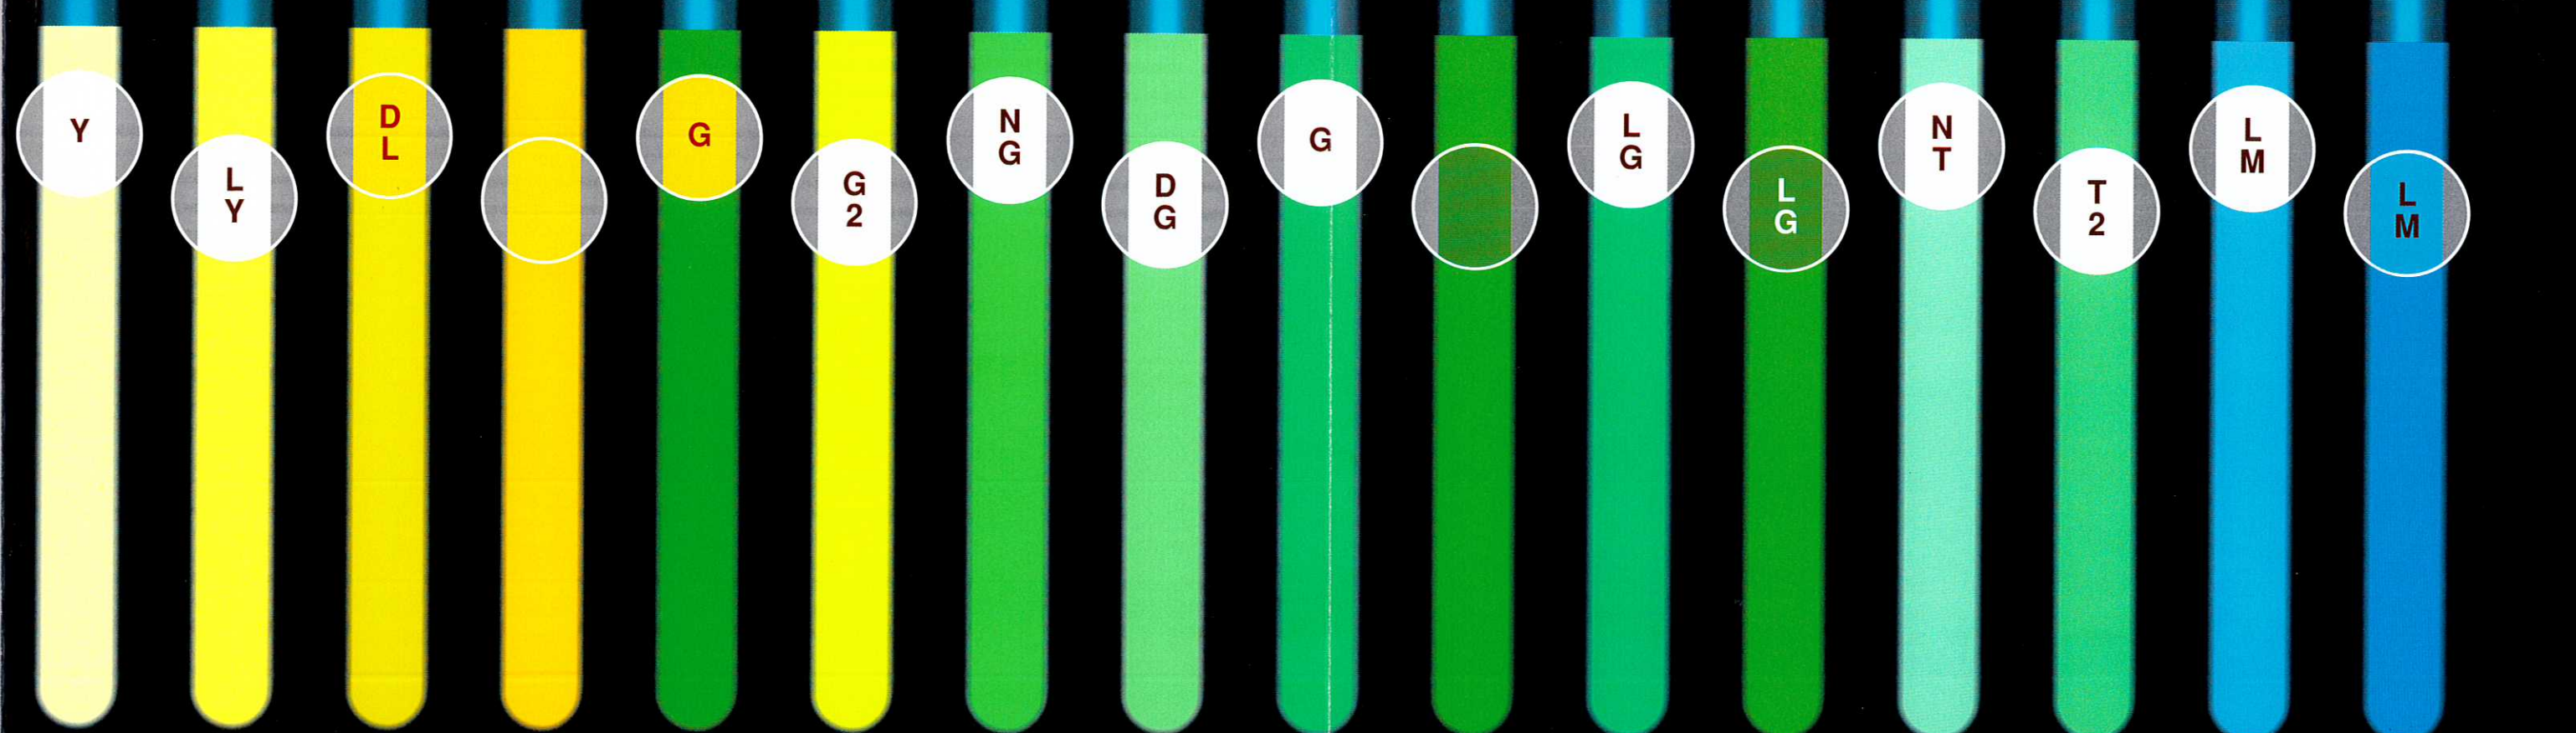

(F)NL ●電球色(三波長) 2900°K  
 FO ●薄オレンジ色 2900°K  
 FWW ●温白色 2900°K  
 FW ●白色 3500°K  
 FD ●昼光色 4200°K  
 (F)ND ●昼白色(三波長) 6500°K  
 (F)LD ●昼光色(三波長) 5400°K  
 (F)ED ●銀白色(三波長) 6500°K  
 CRR2 ●深紅色 7800°K  
 CRD<sup>®</sup> ●紅赤色  
 CRB<sup>®</sup> ●紅赤色  
 L<sup>®</sup> ●赤色(ネオン赤)  
 COO<sup>®</sup> ●赤オレンジ色  
 COO ●オレンジ色  
 FG<sup>®</sup> ●オレンジ色  
 (F)LO ●オレンジ色(ラ)

MP ●淡桃色  
 MO ●淡オレンジ色  
 MY ●淡黄色  
 MG ●淡緑色  
 MBW ●淡空色  
 MB ●淡青色  
 MV ●淡紫色  
 FB<sup>®</sup> ●赤ピンク  
 (F)NP ●ピンク  
 (F)NR2 ●桃紅色  
 (F)NR ●サーモンピンク  
 (F)LR ●鮮桃紅色  
 CBB<sup>®</sup> ●深赤紫色  
 CBR2 ●濃赤紫色  
 CBNP ●淡赤紫色

※消灯時のネオン管の色は円内に表示してあります。  
 ※実際のネオン管の色は点灯時/消灯時とも、印刷見本とは多少異なります。  
 ※一部の製品は受注生産になります。

FY ●クリーム色  
 (F)LY ●黄色(ライトイエロー)  
 CYD ●黄色(レモンイエロー)  
 CYY ●黄色  
 CYG ●明黄色  
 (F)NG2 ●薄緑色  
 (F)NG ●黄緑色  
 FDG ●薄緑色  
 FG ●緑色  
 CGG ●濃緑色  
 (F)LG ●鮮緑色  
 CGLG ●濃鮮緑色  
 (F)NT ●トルコ石色  
 (F)NT2 ●濃トルコ石色  
 (F)LM ●マリンブルー  
 CTLM ●ウルトラマリン

(F)NV2 ●赤紫色  
 CBV2 ●濃紫色  
 (F)NV ●紫色  
 CBLB ●深鮮青色  
 CPbLB ●濃鮮青色  
 (F)LB ●鮮青色  
 CBB ●濃青色  
 CPbB ●水色  
 CTB ●淡水色  
 FB ●青色  
 L@ ●青色(アルゴン青)  
 (F)NB ●青色  
 CBBW ●水色  
 CPbBW ●薄水色  
 CTBW ●空色  
 FBW ●青白色